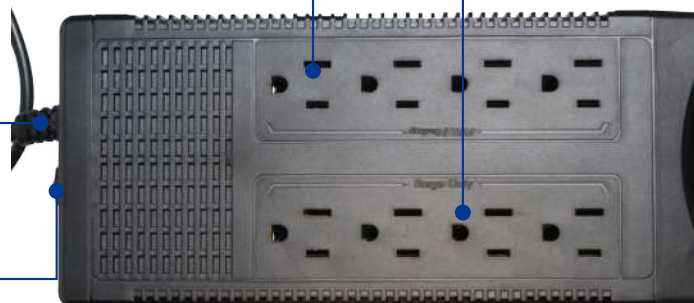

#### Panel Frontal

Conozca el nuevo panel frontal, por medio de sus indicadores LED, usted sabrá el estado en el que se encuentra el UPS. El led azul indica que el equipo se encuentra funcionando en línea, así el rojo le indicara que el equipo está en modo batería.

#### Puertos USB

Nuestro nuevo modelo ECO CHARGER cuenta con 2 puertos USB de 2.1 amp. para que puedas cargar tu celular, tablet etc.

4 Entradas con regulación,  
supresión de picos

4 Entradas con regulación,  
respaldo y supresión de picos

Cable de alimentación

Protección termoeléctrica

700VA  
18 Min.